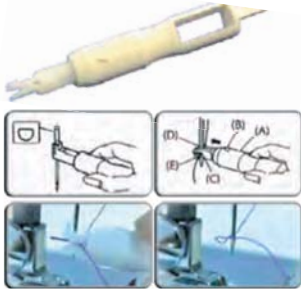

## Agulha de ponta dupla

ID: 23974 - n° 14 - 3mm  
ID: 22020 - n° 14 - 4mm

**Passa fio**

ID: 22021

**Kit de 10 linhas para costura**

ID: 10395

**Cartela 24 cores linhas metalizadas sortidas**

ID: 14077