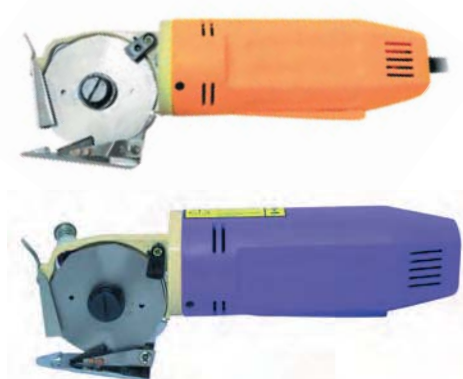

Máquina de cortar tecidos bananinha 2,5"

ID: 21778 (127V)
ID: 21771 (220V)